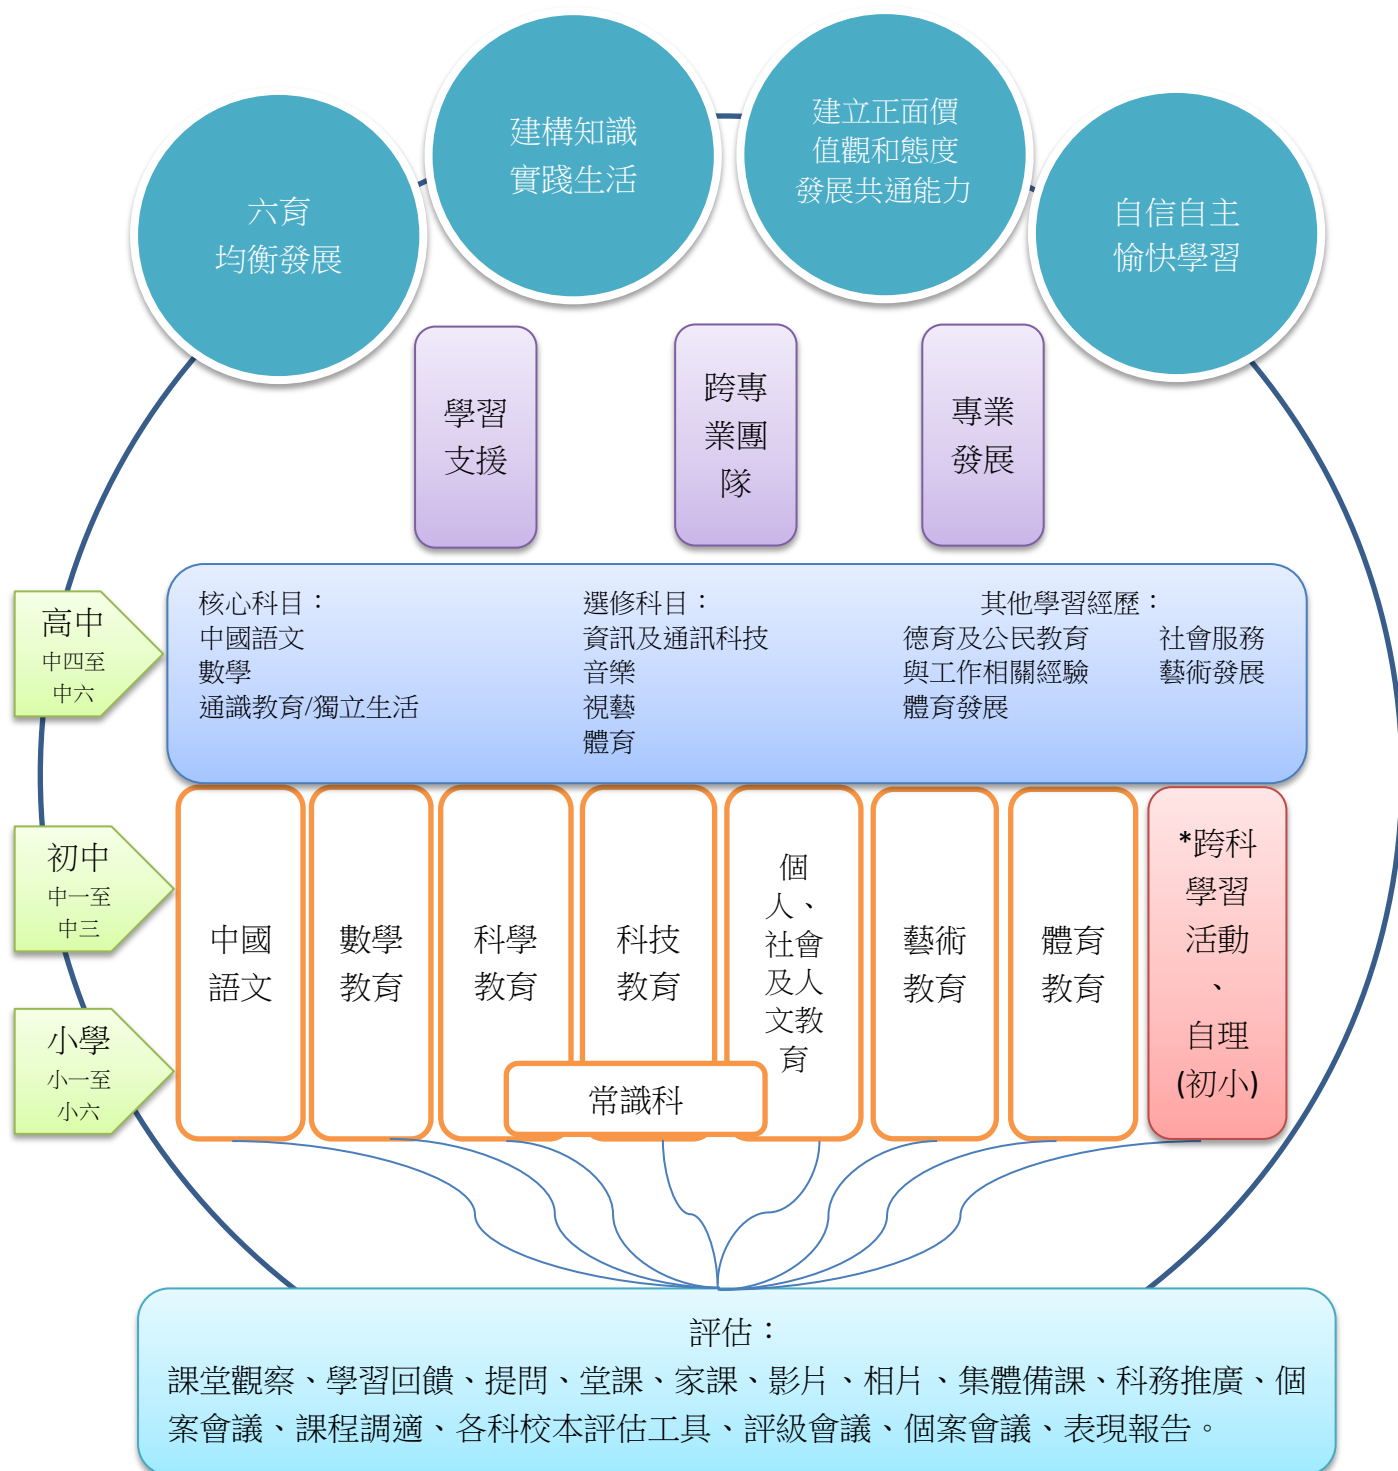

靈實恩光學校

校本課程政策

*跨科學習活動：班主任課、月會、靈育及生命教育、環保教育、德育、才藝訓練、歷奇等。